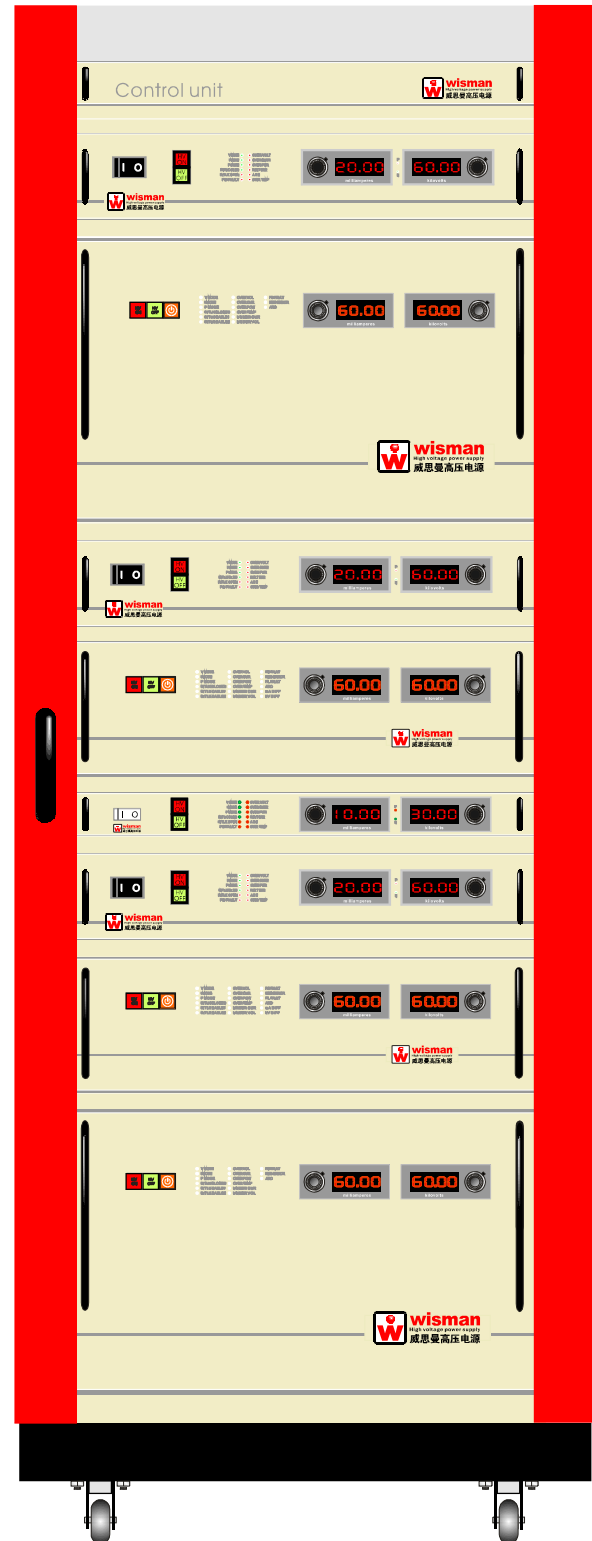

## 简介

威思曼的 S 系列是一个定制多电源系统，标准网口、RS-232 数字接口、可选 RS-485 数字接口，可选光纤隔离通讯使 S 定制多电源系统可以方便地设计在您的项目里。

本系统由一个控制单元和多台机箱式高压电源组成。

本系统属于全定制系统电源，机柜高度可选，机柜底部可选安装滑轮，便与移动，威思曼高压电源的所有机箱式高压电源都可以集成在本系统里，客户可以根据自己的需要任意搭配。

本系统可通过计算机远程控制，如客户需要集成计算机工控机，可联系威思曼销售人员。

本系统属于全定制系统电源，您有任何需要均可联系威思曼销售人员。

机柜高度：1800mm

机柜高度：800mm

F

机箱高压电源