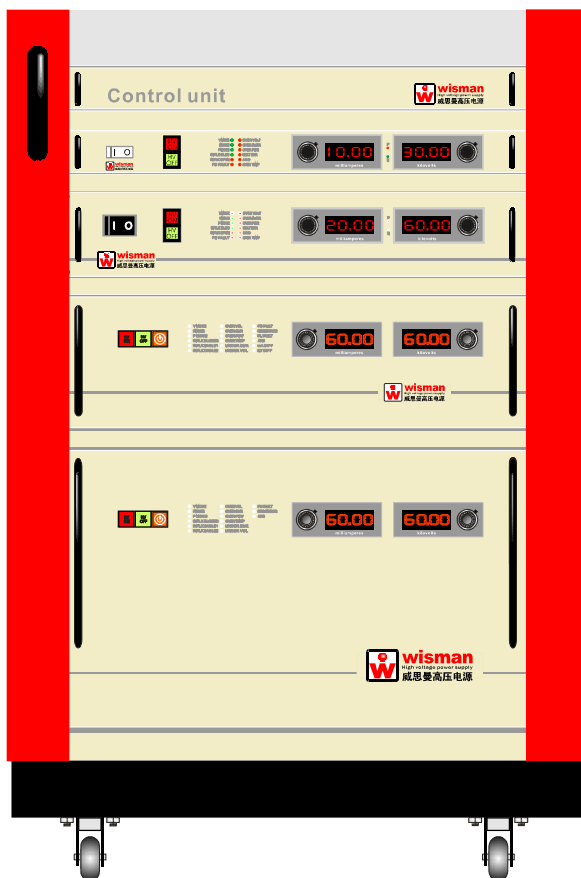

## 简介

威思曼的 S 系列是一个定制多电源系统，标准网口、RS-232 数字接口、可选 RS-485 数字接口，可选光纤隔离通讯使 S 定制多电源系统可以方便地设计在您的项目里。

本系统由一个控制单元和多台机箱式高压电源组成。

本系统属于全定制系统电源，机柜高度可选，机柜底部可选安装滑轮，便与移动，威思曼高压电源的所有机箱式高压电源都可以集成在本系统里，客户可以根据自己的需要任意搭配。

本系统可通过计算机远程控制，如客户需要集成计算机工控机，可联系威思曼销售人员。

本系统属于全定制系统电源，您有任何需要均可联系威思曼销售人员。

机柜高度：1800mm

机柜高度：800mm

F

机箱高压电源